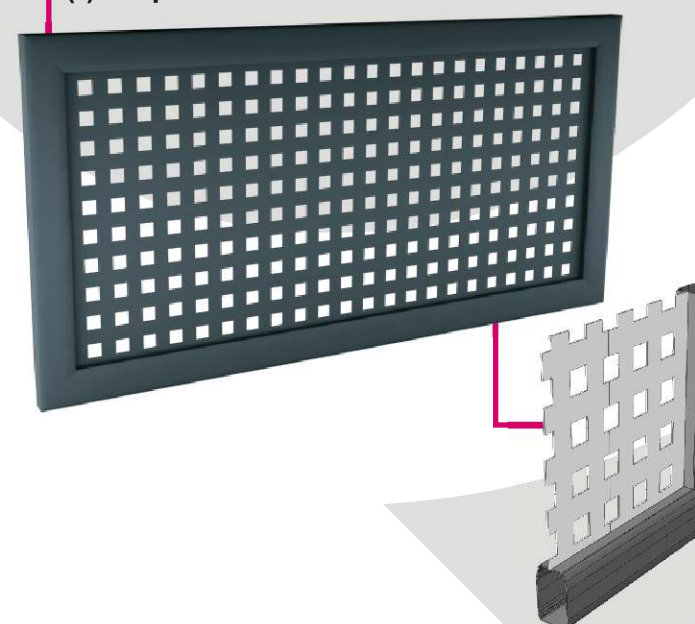

Modelos

Machihembrado horizontal

Machihembrado vertical

Machihembrado espina

Liso

Lama Z horizontal

Lama Z vertical

Modelos

Barrotes

Mixto barrotes - machihembrado vertical

Tubular horizontal

Tubular vertical

(*)Troquelado

(*)Modelo Veneciana

Detalles

Detalles Constructivos

Guia seguridad

Guiador ajustable

Cerradura de gancho con sistema de seguridad

Rodamiento sellado con carril de rodadura

Detalles Constructivos

Automatización de sistemas correderos y practicables

Emisor multifuncional

Motor puerta practicable

Motor puerta corredera

(*) Estos dos modelos son fabricados única y exclusivamente en acero galvanizado y lacado al horno con resinas epoxi y acabado según carta RAL.