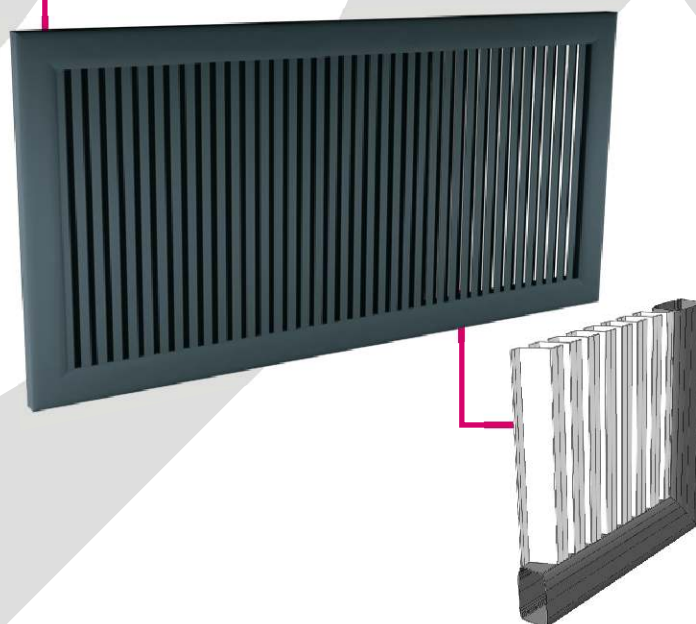

Modelos

Machihembrado horizontal

Machihembrado vertical

Machihembrado espina

Liso

Lama Z horizontal

Lama Z vertical

Modelos

Barrotes

Mixto barrotes - machihembrado vertical

Tubular horizontal

Tubular vertical

(*)Troquelado

(*)Modelo Veneciana

Detalles

Detalles Constructivos

Guia seguridad

Guiador ajustable

Cerradura de gancho con sistema de seguridad

Rodamiento sellado con carril de rodadura

Detalles Constructivos

Automatización de sistemas correderos y practicables

Emisor multifuncional

Motor puerta practicable

Motor puerta corredera

(*) Estos dos modelos son fabricados única y exclusivamente en acero galvanizado y lacado al horno con resinas epoxi y acabado según carta RAL.