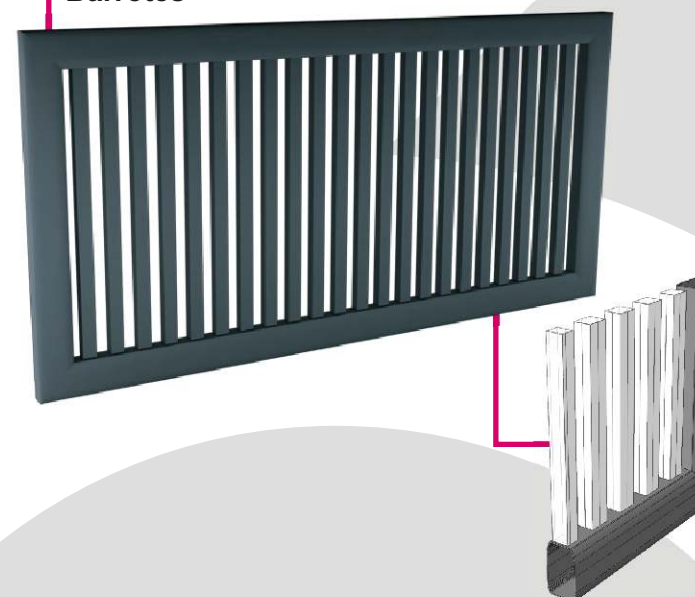

Modelos

Machihembrado horizontal

Machihembrado vertical

Machihembrado espina

Liso

Lama Z horizontal

Lama Z vertical

Modelos

Barrotes

Mixto barrotes - machihembrado vertical

Tubular horizontal

Tubular vertical

(*)Troquelado

(*)Modelo Veneciana

Detalles

Detalles Constructivos

Guia seguridad

Guiador ajustable

Cerradura de gancho con sistema de seguridad

Rodamiento sellado con carril de rodadura

Detalles Constructivos

Automatización de sistemas correderos y practicables

Emisor multifuncional

Motor puerta practicable

Motor puerta corredera

(*) Estos dos modelos son fabricados única y exclusivamente en acero galvanizado y lacado al horno con resinas epoxi y acabado según carta RAL.