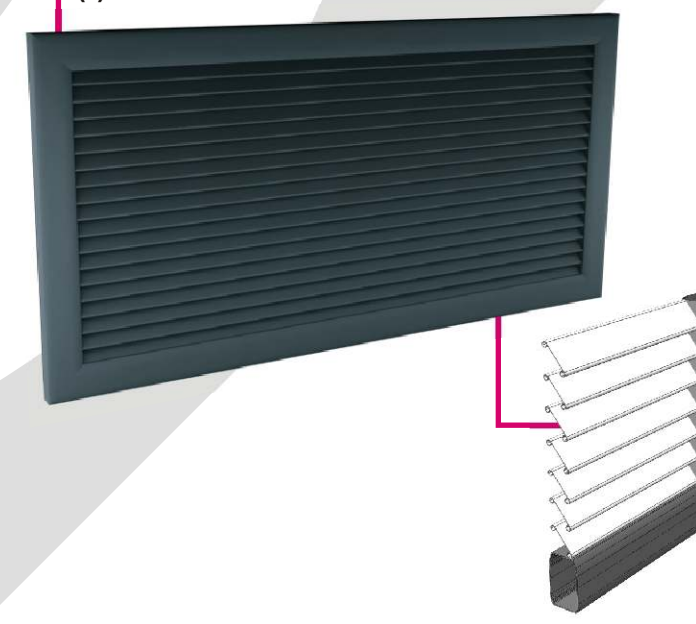

Modelos

Machihembrado horizontal

Machihembrado vertical

Machihembrado espina

Liso

Lama Z horizontal

Lama Z vertical

Modelos

Barrotes

Mixto barrotes - machihembrado vertical

Tubular horizontal

Tubular vertical

(*)Troquelado

(*)Modelo Veneciana

Detalles

Detalles Constructivos

Guia seguridad

Guiador ajustable

Cerradura de gancho con sistema de seguridad

Rodamiento sellado con carril de rodadura

Detalles Constructivos

Automatización de sistemas correderos y practicables

Emisor multifuncional

Motor puerta practicable

Motor puerta corredera

(*) Estos dos modelos son fabricados única y exclusivamente en acero galvanizado y lacado al horno con resinas epoxi y acabado según carta RAL.