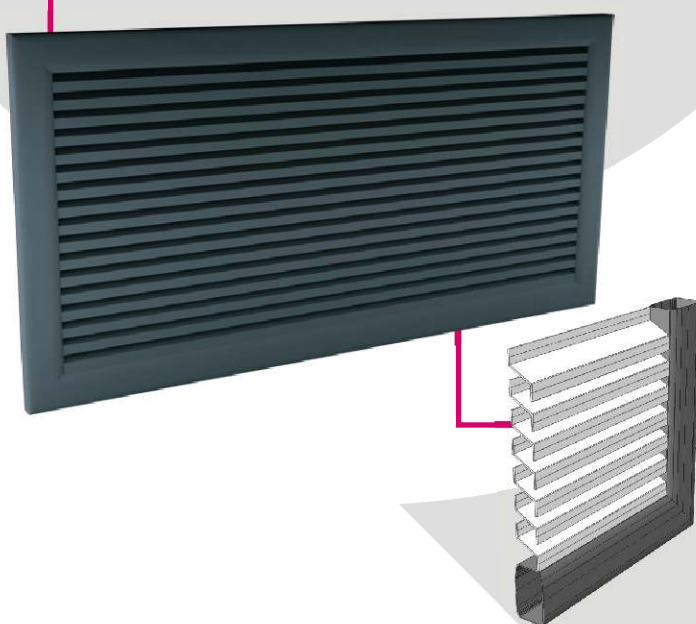

Modelos

Machihembrado horizontal

Machihembrado vertical

Machihembrado espina

Liso

Lama Z horizontal

Lama Z vertical

Modelos

Barrotes

Mixto barrotes - machihembrado vertical

Tubular horizontal

Tubular vertical

(*)Troquelado

(*)Modelo Veneciana

Detalles

Detalles Constructivos

Guia seguridad

Guiador ajustable

Cerradura de gancho con sistema de seguridad

Rodamiento sellado con carril de rodadura

Detalles Constructivos

Automatización de sistemas correderos y practicables

Emisor multifuncional

Motor puerta practicable

Motor puerta corredera

(*) Estos dos modelos son fabricados única y exclusivamente en acero galvanizado y lacado al horno con resinas epoxi y acabado según carta RAL.