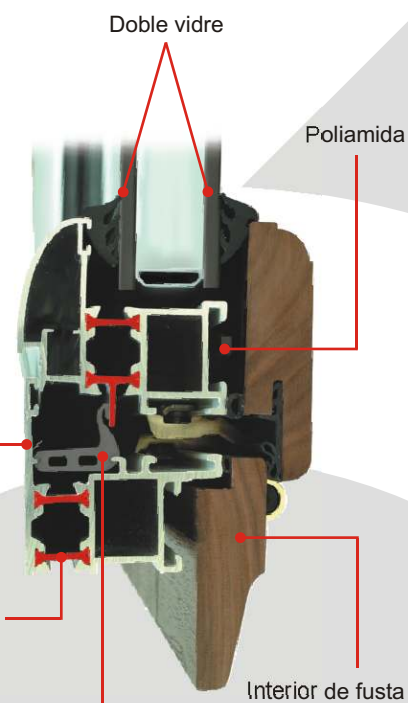

Escala 1:4

SECCIO HORIZONTAL

SECCIO VERTICAL

■ Arcadas

■ Oscilo batiente

Ctra a l'Escala, Km 3,8 - BELLCAIRE D'EMPORDÀ (Girona)
Tel. 972 788 028 · Fax 972 788 119
www.grabalosa.com - e-mail: info@grabalosa.com

GRABALOSA
METÀL·LIQUES

DISTRIBUIDOR

GRABALOSA
METÀL·LIQUES

Des de 1975

Nº 4899

LA NOBLEZA DE LA MADERA Y LA ESTÉTICA DEL ALUMINIO

Un interior de madera que armoniza la nobleza del material con la estética de sus proyectos.

Perfil exterior de aluminio con rotura de puente térmico.

La unión entre el aluminio y la madera se realiza mediante elementos de poliamida que absorben las dilataciones de los materiales.

Cristal de cámara y grueso de lunas según necesidades particulares.

Juntas de goma normalizadas totalmente herméticas.

OSCILO PARALELAS

Variedad de madera a escoger

Possibilitat hasta 32mm

ALFUS BLOCK

Sistema compacto que combina toda la calidad del aluminio extrusionado con la elegancia de la madera.