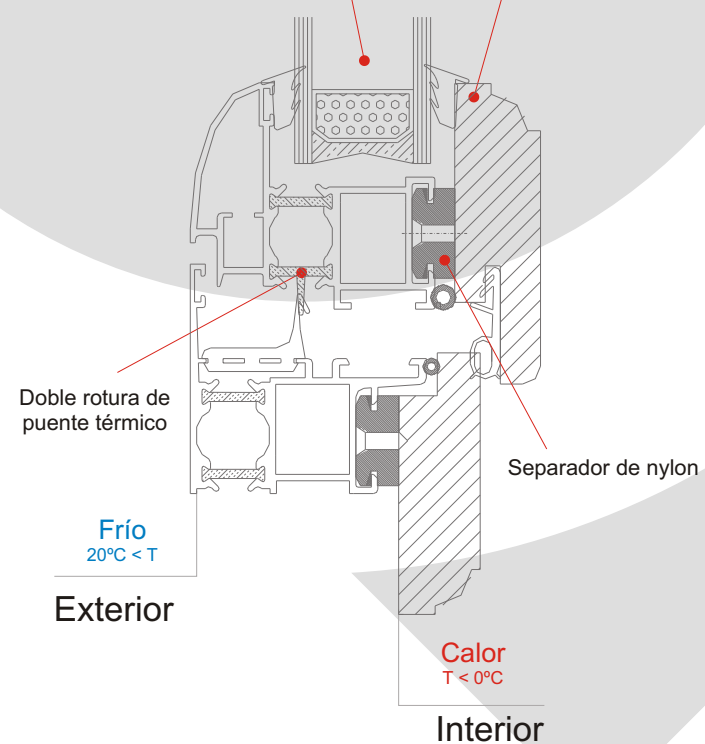

Perfil exterior de aluminio con rotura de puente térmico.

La unión entre el aluminio y la madera se realiza mediante elementos de poliamida que absorben las dilataciones de los materiales.

Cristal de cámara y grueso de lunas según necesidades particulares.

Juntas de goma normalizadas totalmente herméticas.

OSCILO PARALELAS

Variedad de madera a escoger

Possibilitat hasta 32mm

ALFUS BLOCK

Sistema compacto que combina toda la calidad del aluminio extrusionado con la elegancia de la madera.