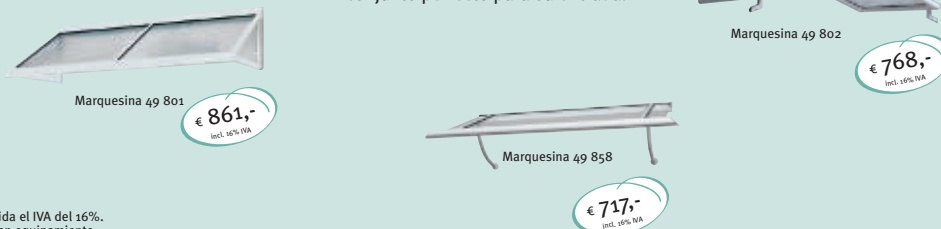

weru

Ventanas y puertas para toda la vida