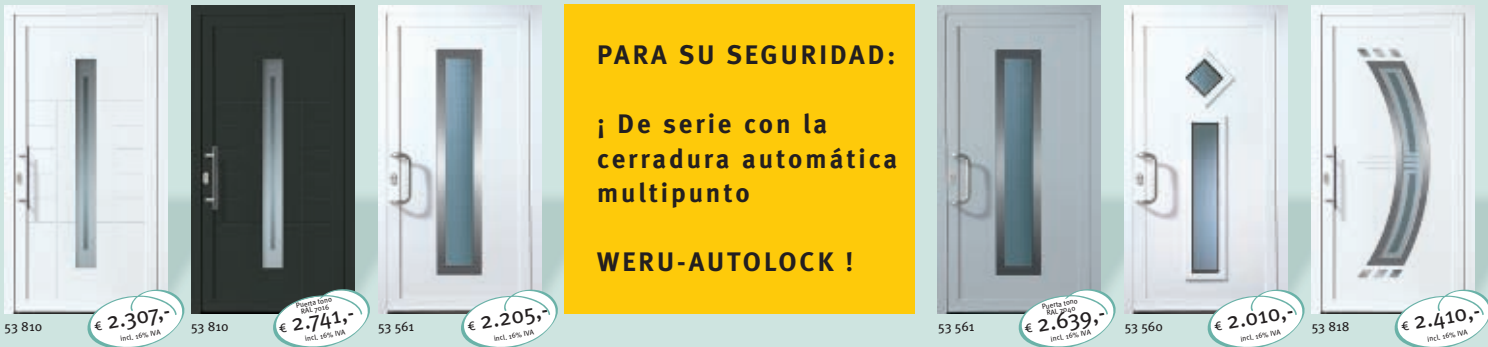

Promoción

WERU-PUERTAS DE ENTRADA DE ALUMINIO

2009

DE CALIDAD SUPERIOR "MADE IN GERMANY"

Los precios del programa especial son válidos hasta el 31.12.2009

¡Las puertas de entrada se complementan perfectamente con una marquesina a juego! El conjunto perfecto para su entrada.